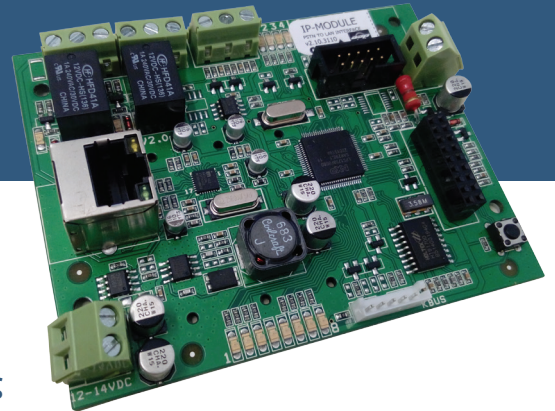

Crow IAAP

UNIVERSAL ΔΙΚΤΥΑΚΗ ΜΟΝΑΔΑ ΔΙΑΧΕΙΡΙΣΗΣ ΚΑΙ ΑΝΑΦΟΡΑΣ ΣΥΝΑΓΕΡΜΩΝ

Available on the
Android Market

Available on the
App Store

Απομακρυσμένη διαχείριση και έλεγχος του πίνακα συναγερμού Crow Runner από Android και iOS (Apple) smartphones & tablets, μέσω δικτυακής σύνδεσης (Ethernet) και της εφαρμογής Arrowhead Elite Control*:

- Ειδοποιήσεις για συναγερμό και προβλήματα στην κινητή συσκευή (Push Notifications).
- Όπλιση και αφόπλιση του συναγερμού με το πάτημα ενός πλήκτρου.
- Έλεγχος εξόδων (ενεργοποίηση και απενεργοποίηση έως 8 συσκευών).
- Παρακολούθηση ζωνών (έλεγχος κατάστασης των αισθητήρων του συστήματος).
- Έλεγχος των συμβάντων (μνήμη 16 τελευταίων συμβάντων).
- Δυνατότητα περιγραφής ζωνών και εξόδων της εφαρμογής και προσθήκη φωτογραφίας σε κάθε πίνακα.
- Διαχείριση και έλεγχος πολλαπλών συστημάτων.

Ενσωματωμένος κωδικοποιητής IP:

- Σύνδεση μέσω bus με τον πίνακα συναγερμού Crow Runner ή μέσω εισόδου τηλεφωνικής γραμμής με οποιοδήποτε άλλο πίνακα (universal).
- Αποστολή σημάτων του πίνακα συναγερμού (Contact ID) μέσω δικτύου (Ethernet) σε Κέντρο Λήψης Σημάτων και συνεχής παρακολούθηση καλής κατάστασης επικοινωνίας μέσω σημάτων polling.
- 2 εισοδοί με ανεξάρτητη αποστολή σημάτων σε Κέντρο Λήψης Σημάτων (με ή χωρίς πίνακα συναγερμού, σε αυτόνομη λειτουργία).