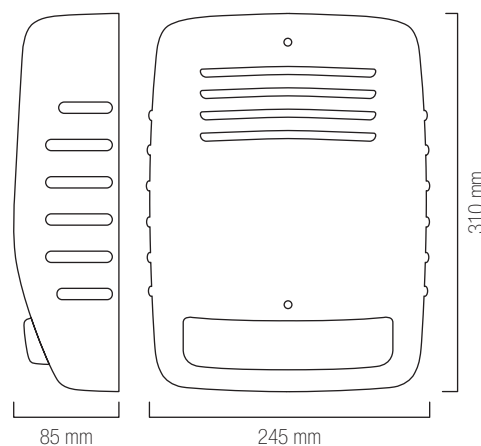

COLORI COLOURS

Coperchio Esterno
External cover

- Bianco / White
- Acciaio INOX / Stainless steel

Calotte
Flash covers

- Arancio / Orange
- Fumè / Smoke grey
- Azzurro / Light blue

EN 50131-4

Tamper antiapertura e antirimozione
Anti-opening and anti-removal tamper